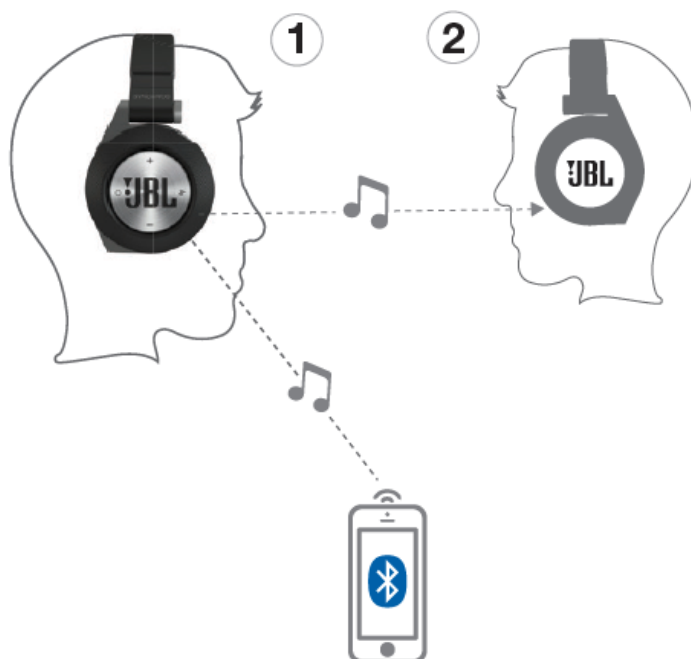

تنظیم ولوم صدا :

ورودی کابل صوتی جدا شدنی با ریموت
ورودی کابل یواس بی جهت شارژ باتری دستگاه
دکمه چندکاره برای کنترل موزیک :

یک بار فشار دهید

دو بار فشار دهید

سه بار فشار دهید

پخش یا توقف

آهنگ بعدی

آهنگ قبلی

دکمه چندکاره برای پرش از روی آهنگ :

پرش به آهنگ جلویی

پرش به آهنگ قبلی

دکمه چندکاره برای کنترل تماسهای تلفنی :

پاسخ به تماس

رد یک تماس

دکمه چندکاره برای مدیریت تماس تلفنی دوم :

هولد کردن تماس فعلی
 و پرش به تماس دوم

سوئیچ کردن بین تماسها

دکمه چندکاره برای مدیریت دو تماس تلفنی همزمان:

هولد کردن تماس فعلی
و پرش به تماس دوم

سونیچ کردن بین تماسها

استفاده از ShareMe:

ShareMe™

این قابلیت به اشتراک گذاری
فایل‌های صوتی شما با دستگاه
هدفون جی بی ال دیگری با
همین قابلیت را ممکن میسازد

- ۱- هدفون را از طریق بلوتوث به یک منبع صوتی وصل کنید
- ۲- پخش موزیک یا تماسهای تلفنی از همان منبع را متوقف کنید
- ۳- دکمه ShareMe روی هدفون اول را یکبار فشار دهید بعد چراغ شروع به چشمک زدن تند میکند. این هدفون آماده اتصال به هدفون دوم است.
- ۴- دکمه ShareMe روی هدفون دوم را دوبار فشار دهید بعد چراغ شروع به چشمک زدن آهسته میکند. بعد از اینکه ShareMe متصل شد چشمک زدن چراغ متوقف میشود. موزیک را روی منبع دوم پخش کنید. دو هدفون آماده اشتراک گذاری موزیک هستند.