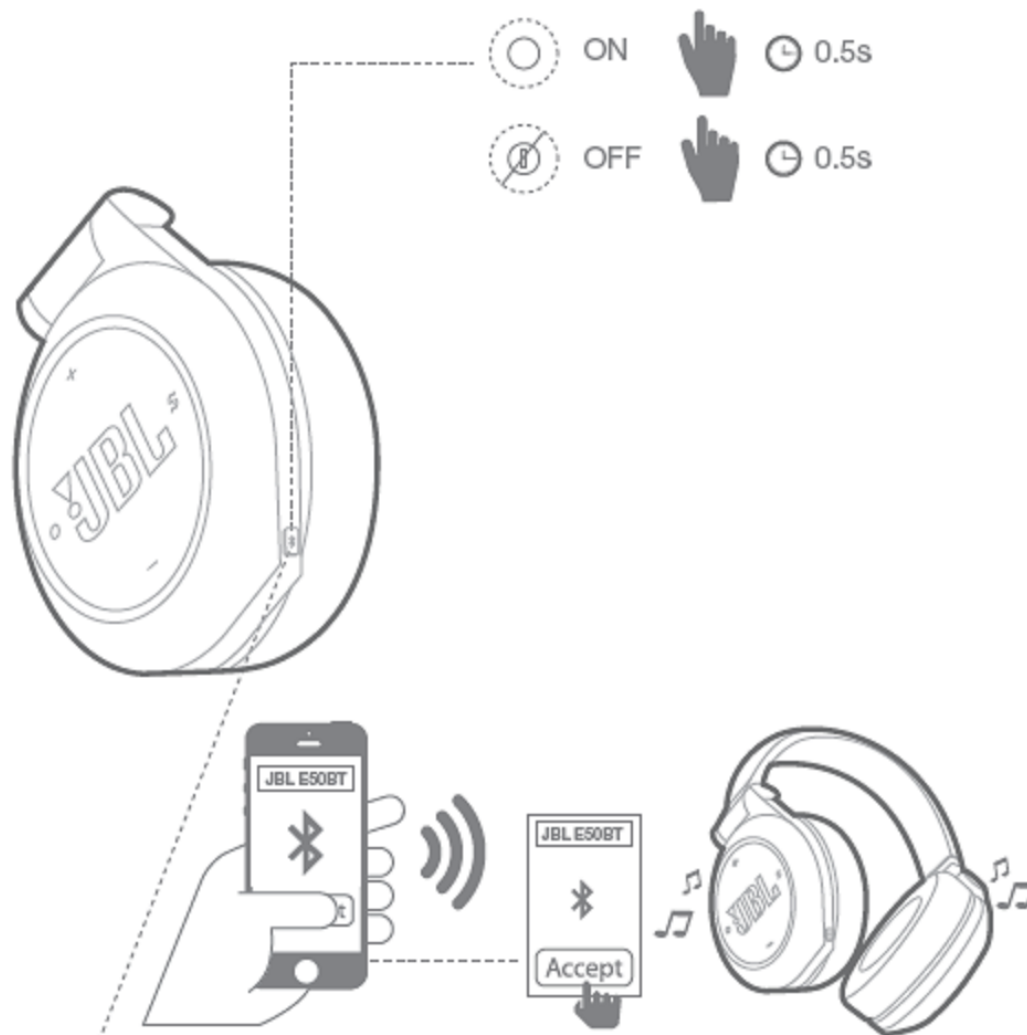

technical@shobtech.com

نکته مهم: امکان پاسخگویی به تماس تلفنی در این کالا وجود دارد ولی این کالا جهت استفاده به عنوان "هندزفری" مناسب نیست.

اتصالات کابلی:

روشن/خاموش کردن و اتصال بلوتوث :

وضعیت چراغ	عملکرد چراغ
در حالت جفت شدن	تند
تغذیه روشن	آهسته
شارژ باتری کم	

تنظیم ولوم صدا :

ورودی کابل صوتی جدا شدنی با ریموت
ورودی کابل یواس بی جهت شارژ باتری دستگاه
دکمه چندکاره برای کنترل موزیک :

یک بار فشار دهید

دو بار فشار دهید

سه بار فشار دهید

پخش یا توقف

آهنگ بعدی

آهنگ قبلی

دکمه چندکاره برای پرش از روی آهنگ :

پرش به آهنگ جلویی

پرش به آهنگ قبلی

دکمه چندکاره برای کنترل تماسهای تلفنی :

پاسخ به تماس

رد یک تماس

دکمه چندکاره برای مدیریت تماس تلفنی دوم :

هولد کردن تماس فعلی
 و پرش به تماس دوم