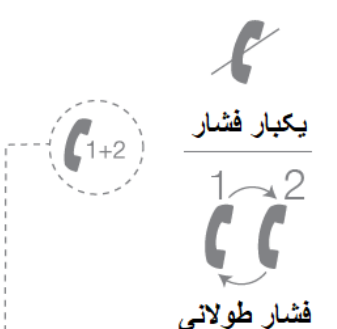

تنظیم ولوم صدا :

ورودی کابل صوتی جدا شدنی با ریموت
ورودی کابل یواس بی جهت شارژ باتری دستگاه
دکمه چندکاره برای کنترل موزیک :

یک بار فشار دهید

دو بار فشار دهید

سه بار فشار دهید

پخش یا توقف

آهنگ بعدی

آهنگ قبلی

دکمه چندکاره برای پرش از روی آهنگ :

پرش به آهنگ جلویی

پرش به آهنگ قبلی

دکمه چندکاره برای کنترل تماسهای تلفنی :

پاسخ به تماس

رد یک تماس

دکمه چندکاره برای مدیریت تماس تلفنی دوم :

هولد کردن تماس فعلی
 و پرش به تماس دوم

سوئیچ کردن بین تماسها

دکمه چندکاره برای مدیریت دو تماس تلفنی همزمان:

هولد کردن تماس فعلی
و پرش به تماس دوم

سونیچ کردن بین تماسها

استفاده از ShareMe:

ShareMe™

این قابلیت به اشتراک گذاری
فایل‌های صوتی شما با دستگاه
هدفون جی بی ال دیگری با
همین قابلیت را ممکن میسازد