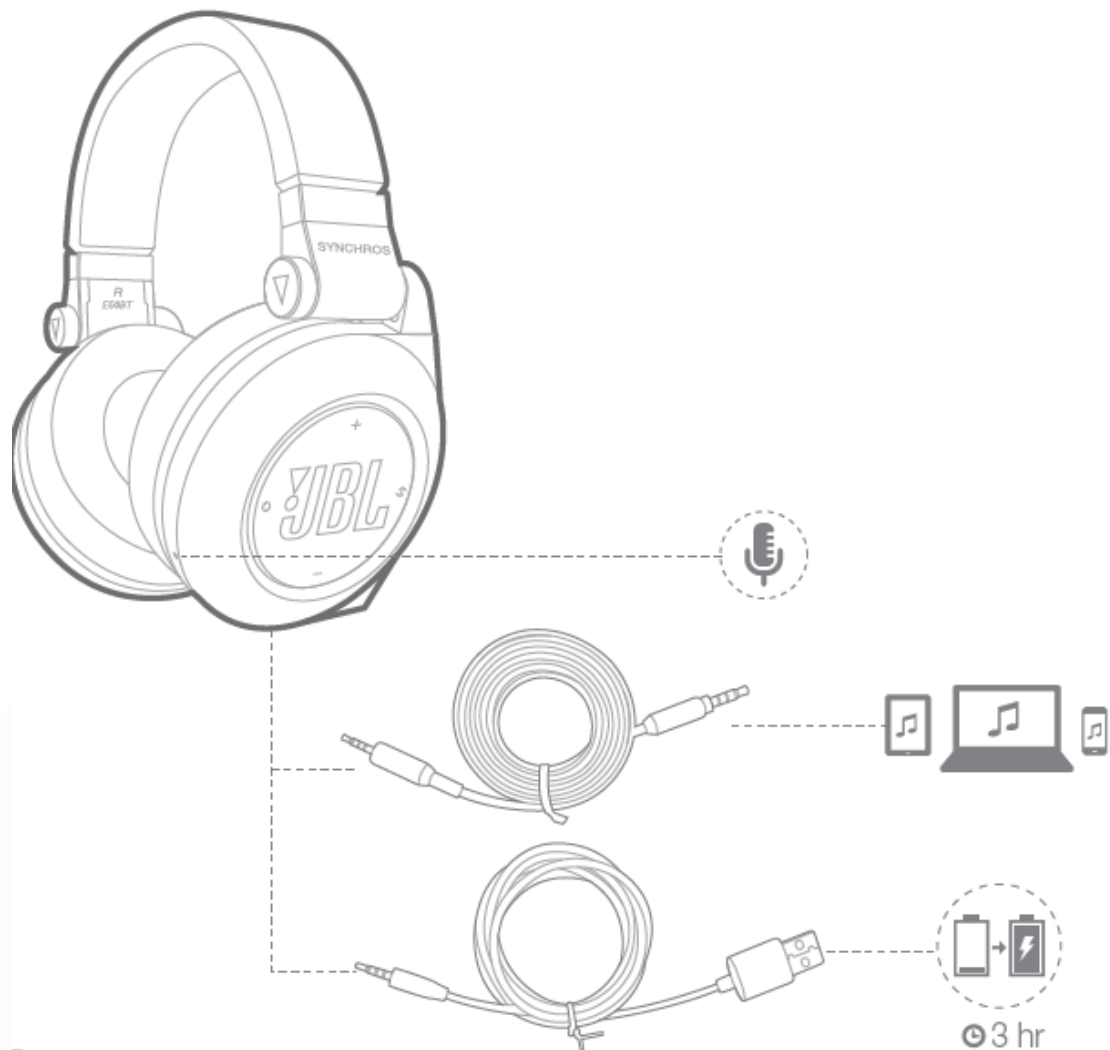

technical@shobtech.com

نکته مهم: امکان پاسخگویی به تماس تلفنی در این کالا وجود دارد ولی این کالا جهت استفاده به عنوان "هندزفری" مناسب نیست.

اتصالات کابلی:

روشن/خاموش کردن و اتصال بلوتوث :

وضعیت چراغ	عملکرد چراغ
در حالت جفت شدن	تند
تغذیه روشن	آهسته
شارژ باتری کم	

تنظیم ولوم صدا :

ورودی کابل صوتی جدا شدنی با ریموت
ورودی کابل یواس بی جهت شارژ باتری دستگاه
دکمه چندکاره برای کنترل موزیک :

یک بار فشار دهید

دو بار فشار دهید

سه بار فشار دهید

پخش یا توقف

آهنگ بعدی

آهنگ قبلی