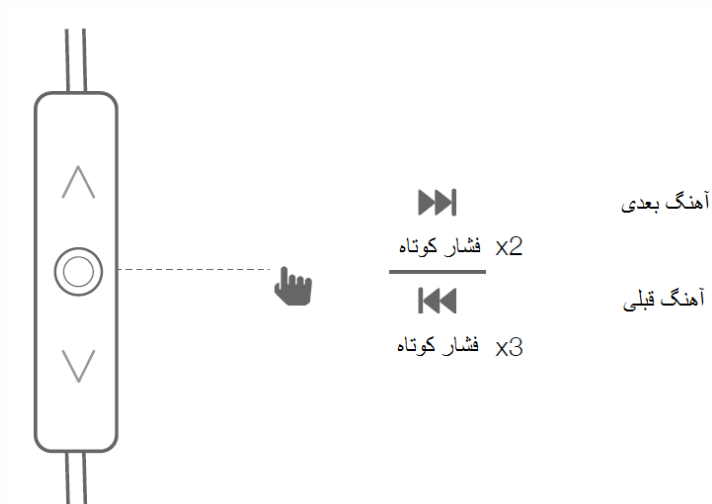

۲) گیره کابل

۳) برای pair شدن، هدفون را روشن کنید

۳a) بلوتوث را برای pair شدن روشن کنید

وضعیت چراغ	عملکردهای چراغ
وصل شده است	آهسته
قطع شده است	2 بار
شارژ کم باتری	آهسته

۴) کنترل موزیک با MFB

۵) کنترل‌های بیشتر برای موزیک با MFB

۶) کنترل تماس تلفنی با MFB

۷) اتصال Multi-point