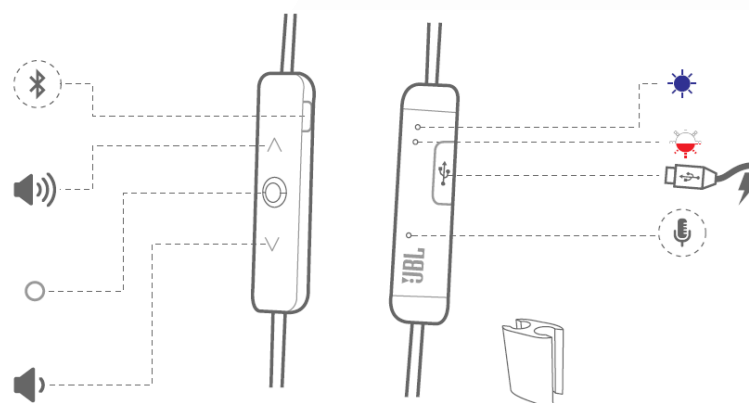

نکته مهم: امکان پاسخگویی به تماس تلفنی در این کالا وجود دارد ولی این کالا جهت استفاده به عنوان "هندزفری" مناسب نیست.

(۱) بررسی - دکمه ها و چراغها

قلاپهای ارگونومیک Freebit™ گوش در سه سایز S, M, L

سرگوشیهای قارچی شکل سایزهای S, M, L

۲) گیره کابل

۳) برای pair شدن، هدفون را روشن کنید

۳a) بلوتوث را برای pair شدن روشن کنید

وضعیت چراغ	عملکردهای چراغ
وصل شده است	آهسته
قطع شده است	2 بار
شارژ کم باتری	آهسته

۴) کنترل موزیک با MFB

۵) کنترل‌های بیشتر برای موزیک با MFB

۶) کنترل تماس تلفنی با MFB

۷) اتصال Multi-point

## مشخصات دستگاه V110BT :

- Model: Everest 110
- Driver size: 5.8mm
- Dynamic frequency response range: 10-22k Hz
- Driver sensitivity: 96dB / 1kHz, 1mW
- Maximum SPL: 103dB
- Microphone sensitivity: -42dBV/Pa
- Bluetooth transmitted power: ≤4dBm
- Bluetooth transmitted modulation: GFSK π/4, DQPSK, 8-DPSK
- Bluetooth spec: 4.1
- Bluetooth profiles: A2DP V1.3, AVRCP V1.5, HFP V1.6, HSP V1.2
- Battery type: Polymer Li-ion Battery (3.7V, 60mAh x 2)
- Charging time: 2 hours
- Music play time: up to 8 hours
- Earbud dimension W x H x L (mm): 14.7 x 14.8 x 30.4
- Mic housing dimension W x H x L (mm): 9.1 x 7.2 x 42.3
- Weight (kg): 0.016