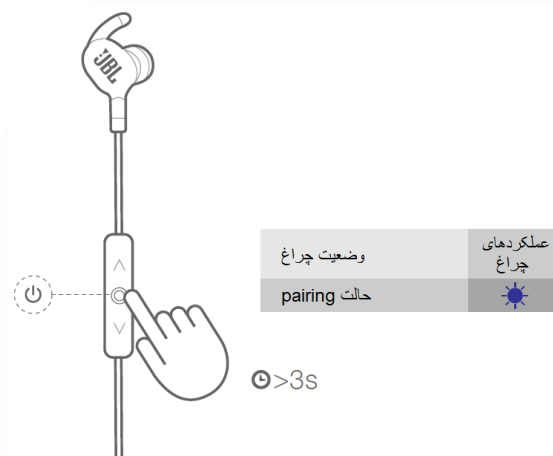

نکته مهم: امکان پاسخگویی به تماس تلفنی در این کالا وجود دارد ولی این کالا جهت استفاده به عنوان "هندزفری" مناسب نیست.

(۱) بررسی - دکمه ها و چراغها

قلاپهای ارگونومیک Freebit™ گوش در سه سایز S, M, L

سرگوشیهای قارچی شکل سایزهای S, M, L

۲) گیره کابل

۳) برای pair شدن، هدفون را روشن کنید

۳a) بلوتوث را برای pair شدن روشن کنید

وضعیت چراغ	عملکردهای چراغ
وصل شده است	آهسته
قطع شده است	2 بار
شارژ کم باتری	آهسته

۴) کنترل موزیک با MFB

۵) کنترل‌های بیشتر برای موزیک با MFB