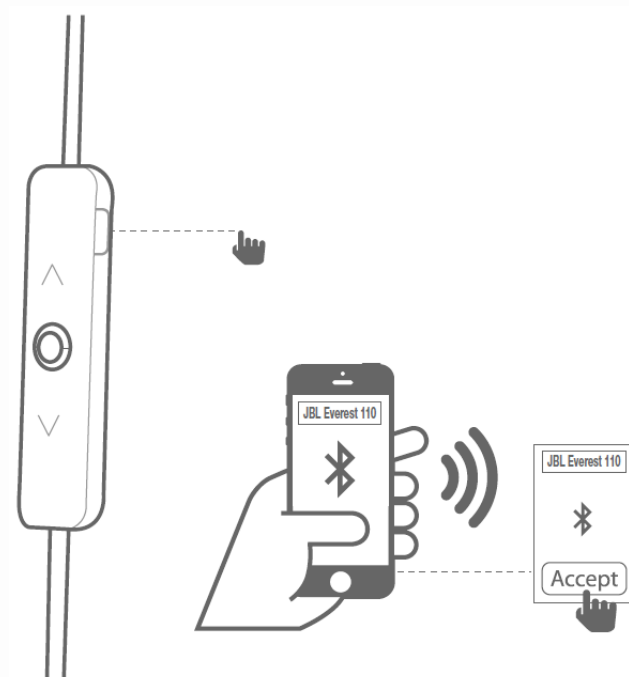

۲) گیره کابل

۳) برای pair شدن، هدفون را روشن کنید

۳a) بلوتوث را برای pair شدن روشن کنید

وضعیت چراغ	عملکردهای چراغ
وصل شده است	آهسته
قطع شده است	2 بار
شارژ کم باتری	آهسته

۴) کنترل موزیک با MFB

۵) کنترل‌های بیشتر برای موزیک با MFB

۶) کنترل تماس تلفنی با MFB

۷) اتصال Multi-point