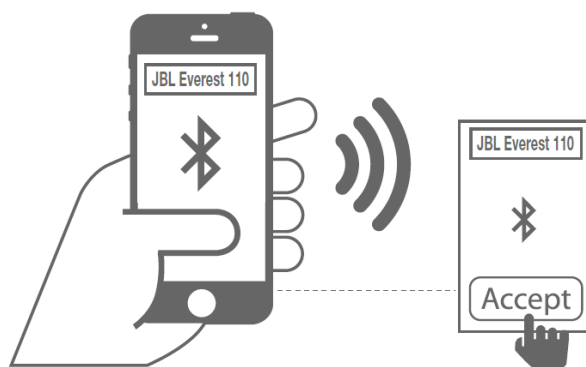

نکته مهم: امکان پاسخگویی به تماس تلفنی در این کالا وجود دارد ولی این کالا جهت استفاده به عنوان "هندزفری" مناسب نیست.

(۱) بررسی - دکمه ها و چراغها

قلاپهای ارگونومیک Freebit™ گوش در سه سایز S, M, L

سرگوشیهای قارچی شکل سایزهای S, M, L

۲) گیره کابل

۳) برای pair شدن، هدفون را روشن کنید

۳a) بلوتوث را برای pair شدن روشن کنید

وضعیت چراغ	عملکردهای چراغ
وصل شده است	آهسته
قطع شده است	2 بار
شارژ کم باتری	آهسته

۴) کنترل موزیک با MFB

۵) کنترل‌های بیشتر برای موزیک با MFB

۶) کنترل تماس تلفنی با MFB

۷) اتصال Multi-point