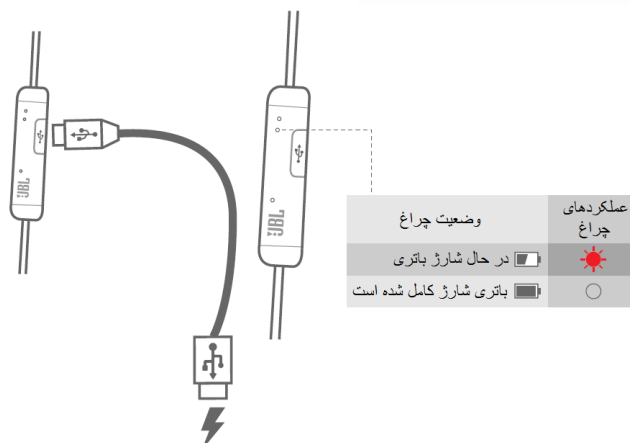

۸) شارژ باتری

مشخصات دستگاه V110BT :

- Model: Everest 110
- Driver size: 5.8mm
- Dynamic frequency response range: 10-22k Hz
- Driver sensitivity: 96dB / 1kHz, 1mW
- Maximum SPL: 103dB
- Microphone sensitivity: -42dBV/Pa
- Bluetooth transmitted power: ≤4dBm
- Bluetooth transmitted modulation: GFSK π/4, DQPSK, 8-DPSK
- Bluetooth spec: 4.1
- Bluetooth profiles: A2DP V1.3, AVRCP V1.5, HFP V1.6, HSP V1.2
- Battery type: Polymer Li-ion Battery (3.7V, 60mAh x 2)
- Charging time: 2 hours
- Music play time: up to 8 hours
- Earbud dimension W x H x L (mm): 14.7 x 14.8 x 30.4
- Mic housing dimension W x H x L (mm): 9.1 x 7.2 x 42.3
- Weight (kg): 0.016