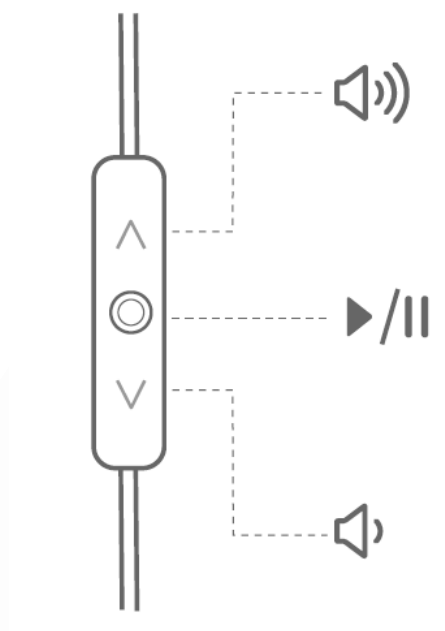

۲) گیره کابل

۳) برای pair شدن، هدفون را روشن کنید

۳a) بلوتوث را برای pair شدن روشن کنید

وضعیت چراغ	عملکردهای چراغ
وصل شده است	آهسته
قطع شده است	2 بار
شارژ کم باتری	آهسته

۴) کنترل موزیک با MFB

۵) کنترل‌های بیشتر برای موزیک با MFB

۶) کنترل تماس تلفنی با MFB

۷) اتصال Multi-point