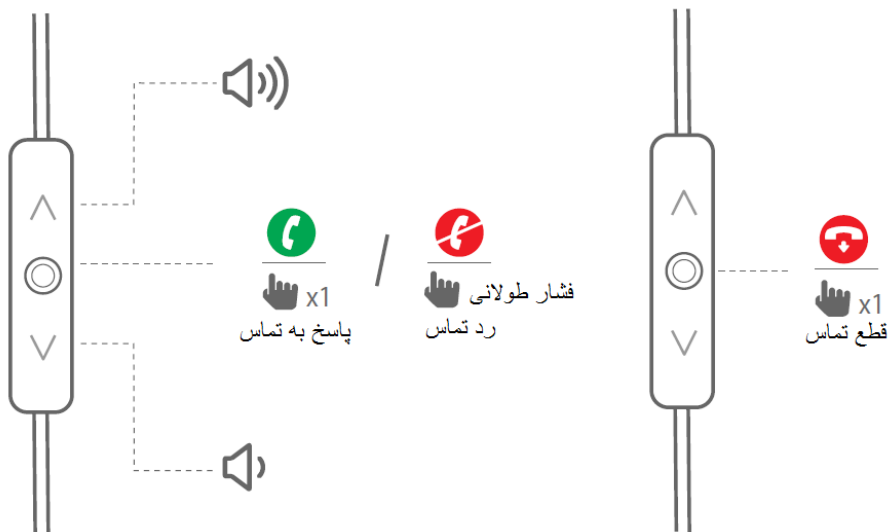

۲) گیره کابل

۳) برای pair شدن، هدفون را روشن کنید

۳a) بلوتوث را برای pair شدن روشن کنید

وضعیت چراغ	عملکردهای چراغ
وصل شده است	آهسته
قطع شده است	2 بار
شارژ کم باتری	آهسته

۴) کنترل موزیک با MFB

۵) کنترل‌های بیشتر برای موزیک با MFB

۶) کنترل تماس تلفنی با MFB

۷) اتصال Multi-point