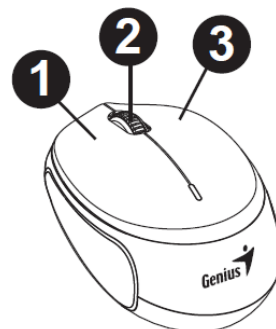

چگونه این ماوس را با یک کابل میکرو یو اس بی شارژ کنیم

جفت شدن: تا وقتی جفت شدن موفقیت آمیز باشد، چراغ آبی با سرعت کم چشمک میزند

موتور BlueEye  
اتصال (Connect)  
کلید تغذیه

جفت شدن : تا وقتی جفت شدن موفقیت آمیز باشد، چراغ آبی با سرعت کم چشمک میزند  
در حال شارژ : چراغ قرمز روشن است  
شارژ کامل: چراغ خاموش است  
شارژ کم باتری: چراغ قرمز با سرعت کم چشمک میزند تا شارژ کم باتری را نشان دهد

1. دکمه سمت چپ برای کلیک ، دابل کلیک و درگ
2. Magic-Roller برای وب گردی و متون ویندوز
3. دکمه سمت راست برای عملکرد معمولی ماوس