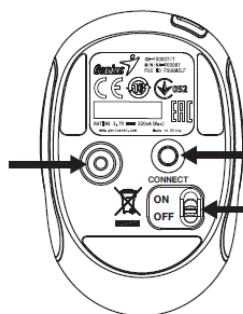

چگونه این ماوس را با یک کابل میکرو یو اس بی شارژ کنیم

جفت شدن: تا وقتی جفت شدن موفقیت آمیز باشد، چراغ آبی با سرعت کم چشمک میزند

موتور BlueEye  
اتصال (Connect)  
کلید تغذیه

جفت شدن : تا وقتی جفت شدن موفقیت آمیز باشد، چراغ آبی با سرعت کم چشمک میزند  
در حال شارژ : چراغ قرمز روشن است  
شارژ کامل: چراغ خاموش است  
شارژ کم باتری: چراغ قرمز با سرعت کم چشمک میزند تا شارژ کم باتری را نشان دهد

1. دکمه سمت چپ برای کلیک ، دابل کلیک و درگ
2. Magic-Roller برای وب گردی و متون ویندوز
3. دکمه سمت راست برای عملکرد معمولی ماوس