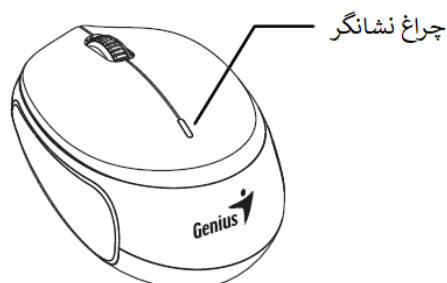

چگونه این ماوس را با یک کابل میکرو یو اس بی شارژ کنیم

جفت شدن: تا وقتی جفت شدن موفقیت آمیز باشد، چراغ آبی با سرعت کم چشمک میزند

موتور BlueEye  
اتصال (Connect)  
کلید تغذیه

جفت شدن : تا وقتی جفت شدن موفقیت آمیز باشد، چراغ آبی با سرعت کم چشمک میزند  
در حال شارژ : چراغ قرمز روشن است  
شارژ کامل: چراغ خاموش است  
شارژ کم باتری: چراغ قرمز با سرعت کم چشمک میزند تا شارژ کم باتری را نشان دهد

1. دکمه سمت چپ برای کلیک ، دابل کلیک و درگ
2. Magic-Roller برای وب گردی و متون ویندوز
3. دکمه سمت راست برای عملکرد معمولی ماوس