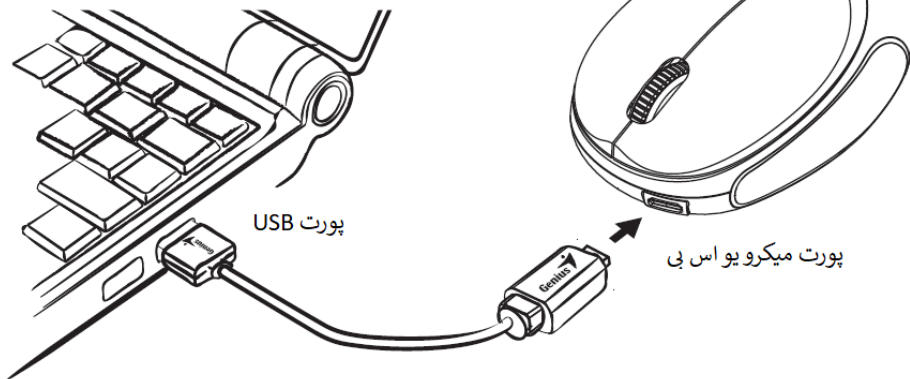

چگونه این ماوس را با یک کابل میکرو یو اس بی شارژ کنیم

جفت شدن: تا وقتی جفت شدن موفقیت آمیز باشد، چراغ آبی با سرعت کم چشمک میزند

موتور BlueEye  
اتصال (Connect)  
کلید تغذیه

جفت شدن : تا وقتی جفت شدن موفقیت آمیز باشد، چراغ آبی با سرعت کم چشمک میزند  
در حال شارژ : چراغ قرمز روشن است  
شارژ کامل: چراغ خاموش است  
شارژ کم باتری: چراغ قرمز با سرعت کم چشمک میزند تا شارژ کم باتری را نشان دهد

1. دکمه سمت چپ برای کلیک ، دابل کلیک و درگ
2. Magic-Roller برای وب گردی و متون ویندوز
3. دکمه سمت راست برای عملکرد معمولی ماوس