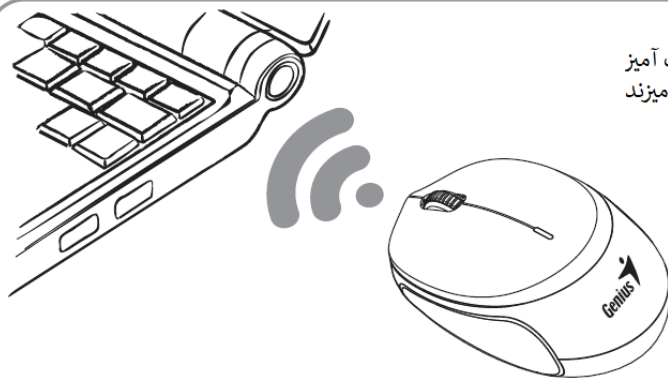

چگونه این ماوس را با یک کابل میکرو یو اس بی شارژ کنیم

جفت شدن: تا وقتی جفت شدن موفقیت آمیز باشد، چراغ آبی با سرعت کم چشمک میزند

موتور BlueEye  
اتصال (Connect)  
کلید تغذیه

جفت شدن : تا وقتی جفت شدن موفقیت آمیز باشد، چراغ آبی با سرعت کم چشمک میزند  
در حال شارژ : چراغ قرمز روشن است  
شارژ کامل: چراغ خاموش است  
شارژ کم باتری: چراغ قرمز با سرعت کم چشمک میزند تا شارژ کم باتری را نشان دهد

1. دکمه سمت چپ برای کلیک ، دابل کلیک و درگ
2. Magic-Roller برای وب گردی و متون ویندوز
3. دکمه سمت راست برای عملکرد معمولی ماوس