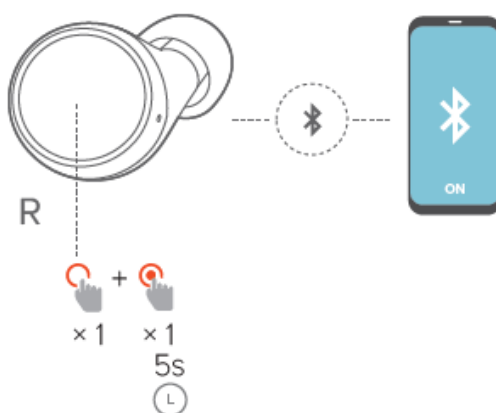

استفاده بار اول

pairing خودکار ایربادها

۳) روشن / خاموش و pairing

/ 3. ON/OFF AND BLUETOOTH PARING

1. روشن شدن خودکار و pairing

اندروید 6.0 به بالا نسخه های پائین تر اندروید

pair سریع برای اتصال "HK FLY TWS" را انتخاب کنید

2. خاموش شدن خودکار

روشن کردن دستی و pairing

pair کردن دستی ایربادها

زمانی که ایربادها در گوش نباشند، پخش موزیک متوقف میشود تا انرژی ذخیره شود

(۴) کار با دکمه ها

/ 4. BUTTON COMMAND

با اتصال HK FLY TWS به نرم افزار
 MY harman/kardon Headphones
 کنترلهای پیشرفته را فعال کنید