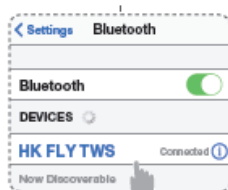

استفاده بار اول

pairing خودکار ایربادها

۳) روشن / خاموش و pairing

/ 3. ON/OFF AND BLUETOOTH PARING

1. روشن شدن خودکار و pairing

اندروید 6.0 به بالا نسخه های پائین تر اندروید

pair سریع برای اتصال "HK FLY TWS" را انتخاب کنید

2. خاموش شدن خودکار

روشن کردن دستی و pairing

pair کردن دستی ایربادها

زمانی که ایربادها در گوش نباشند، پخش موزیک متوقف میشود تا انرژی ذخیره شود

(۴) کار با دکمه ها

/ 4. BUTTON COMMAND

با اتصال HK FLY TWS به نرم افزار
 MY harman/kardon Headphones
 کنترلهای پیشرفته را فعال کنید