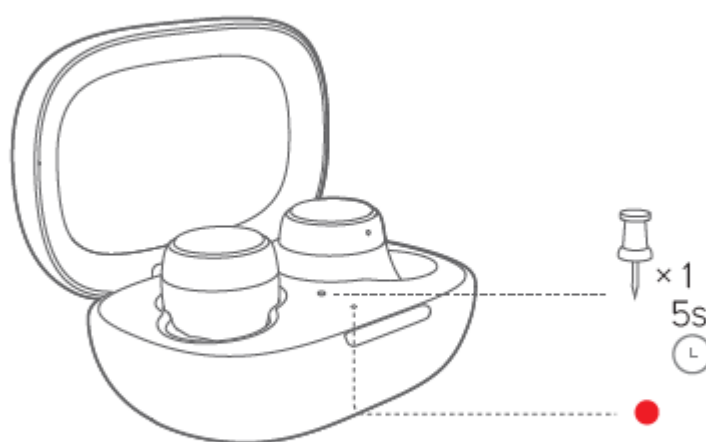

۸) بازنشانی (ریست) کارخانه ای

/ 8. FACTORY RESET