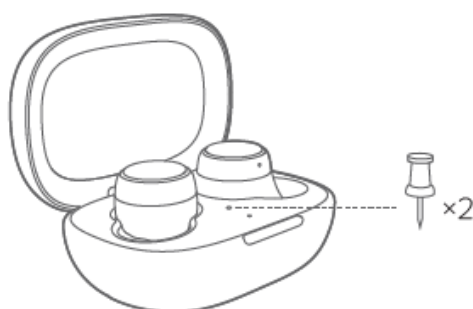

روشن کردن دستی و pairing

pair کردن دستی ایربادها