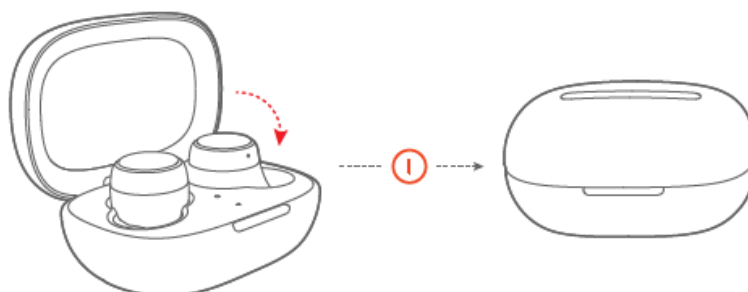

2. خاموش شدن خودکار