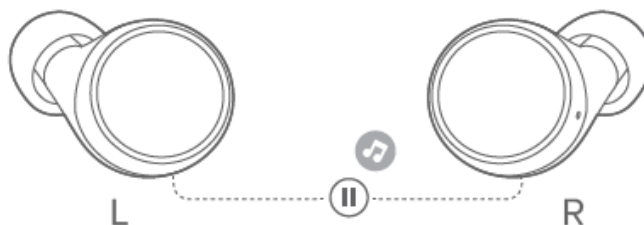

زمانی که ایربادها در گوش نباشند، پخش موزیک متوقف میشود تا انرژی ذخیره شود