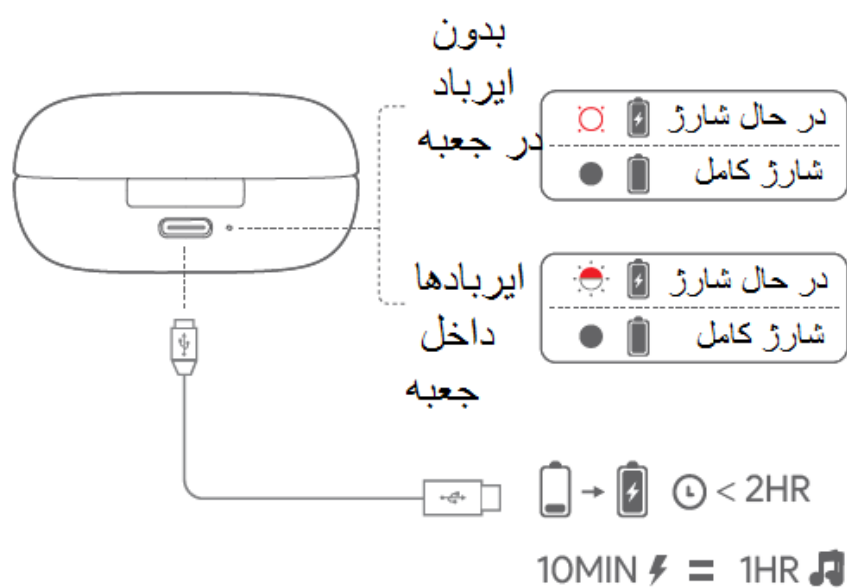

2. خاموش شدن خودکار

روشن کردن دستی و pairing

pair کردن دستی ایربادها

زمانی که ایربادها در گوش نباشند، پخش موزیک متوقف میشود تا انرژی ذخیره شود

(۴) کار با دکمه ها

/ 4. BUTTON COMMAND

با اتصال HK FLY TWS به نرم افزار
 MY harman/kardon Headphones
 کنترلهای پیشرفته را فعال کنید

۵) نرم افزار

/ 5. APP

با این نرم افزار، کنترل بیشتر و تجربه شخصی سازی
را بدست آورید

MY HARMAN/KARDON
HEADPHONES

(۶) شارژ

/ 6. CHARGING

۷) عملکرد چراغ

/ 7. LED BEHAVIORS

- روشن/خاموش تغذیه
- در حال pair شدن بلوتوث
- بلوتوث وصل شده
- بلوتوث وصل نشده
- شارژ کم باتری

- روشن کردن
- در حال pair شدن بلوتوث
- بلوتوث وصل شده
- بلوتوث وصل نشده
- ریست ایربادهای

۸) بازنشانی (ریست) کارخانه ای