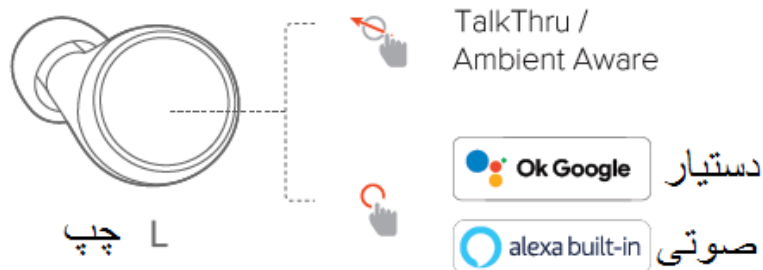

2. خاموش شدن خودکار

روشن کردن دستی و pairing

pair کردن دستی ایربادها

زمانی که ایربادها در گوش نباشند، پخش موزیک متوقف میشود تا انرژی ذخیره شود

(۴) کار با دکمه ها

/ 4. BUTTON COMMAND

با اتصال HK FLY TWS به نرم افزار
 MY harman/kardon Headphones
 کنترلهای پیشرفته را فعال کنید